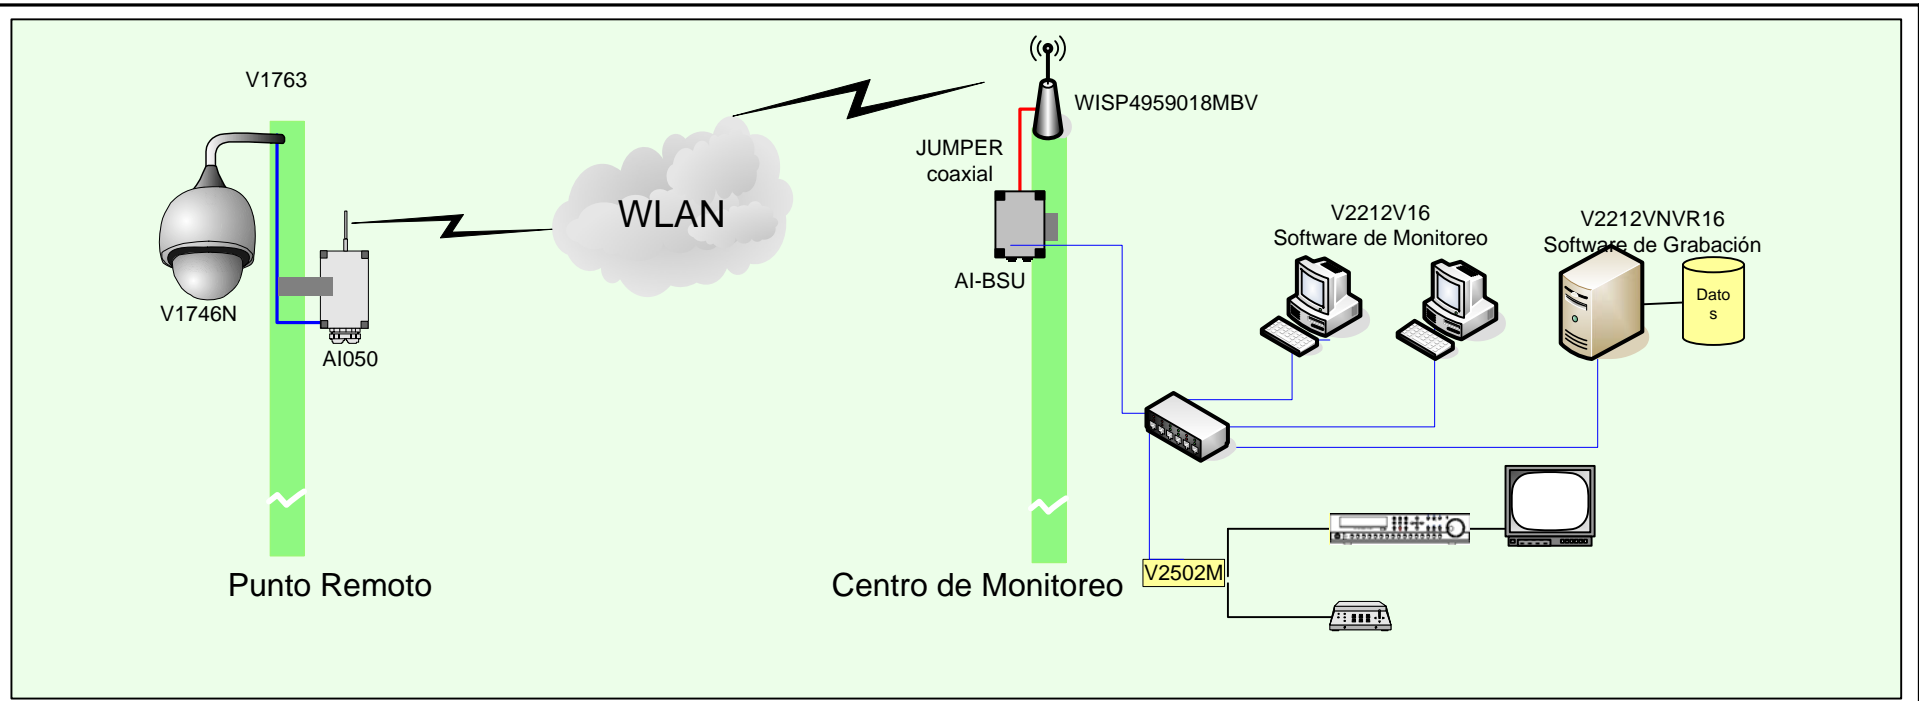

SISTEMA DE CCTV Infinova CON TRANSMISORES AIRAYA

Descripción de la aplicación.

Sistema integrado de un Domo IP Infinova y un Cliente de Red Inalámbrica.
El Sistema tiene la capacidad de transmitir video y control utilizando la WLAN.
El Sistema le permite monitorear el video y control de PTZ de cámaras individuales utilizando Navegador de Internet.
El Sistema tiene la capacidad de monitoreo de múltiples domos con software de monitoreo multisitio.
El Sistema tiene la capacidad de monitoreo y grabación multisitio utilizando software de Multisitio de Grabación.
El Número de puntos remotos va a variar dependiendo de la distancia entre clientes y Estación Base.
El Sistema tiene la opción de Convertir la señal de digital a analógica utilizando los decodificadores V2502M

Restricciones Técnicas

El Sistema de Redes Inalámbrico Airaya, soporta un ancho de banda de 40Mbps a una distancia no mayor a 5 Kms.
El video de una cámara a resolución de 704 x 480 y una velocidad de 30 ips requerirá de 3Mbps.
Se recomienda utilizar hasta 10 cámaras por sistema para asegurar una velocidad de 30ips por cámara (5 Kms).
Realizar un estudio de área para verificar la existencia de equipos operando en la misma banda.
No Implementar un sistema Inalámbrico en áreas urbanas con alto índice de interferencia en la banda seleccionada.

SYSCOM

Departamento de
Ingeniería - SYSCOM

10/11/2005

Sistema de Vigilancia Remota
Con Domos IP Infinova y
Transmisión por sistema WLAN

Ing. Roberto Acosta